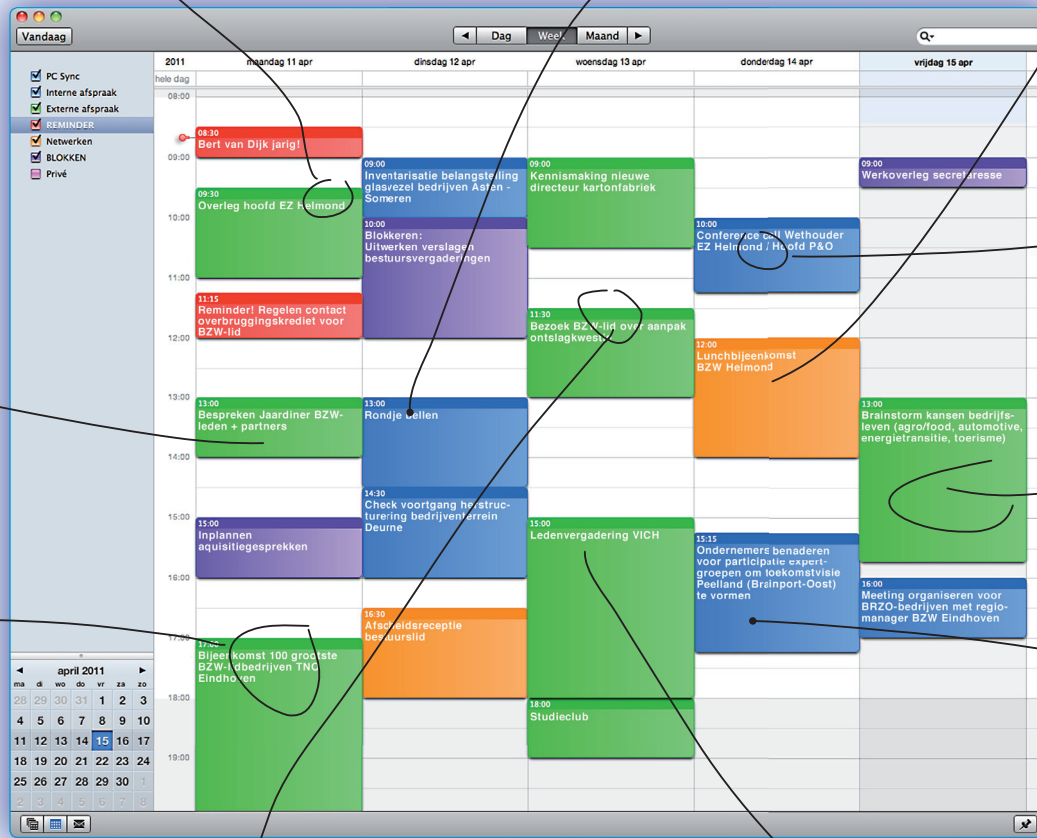

Keuze bedrijventerrein versnellen / vestiging  
nieuwe bedrijven / camerabewaking

Zien bedrijven mogelijkheden n.a.v.  
ontslagen Defensie?

3 Bedrijfspresentaties,  
voorbepreken met voorzitter, controle zaal

Op locatie!

T.b.v. input industrieel  
manifest BZW

Eerst afstemming VNO-NCW

Thema: Lean manufacturing

Voortgang HRM-  
servicecentrum

Agro/food,  
automotive,  
energietransitie,  
toerisme

Kansen voor Brainport-Oost?